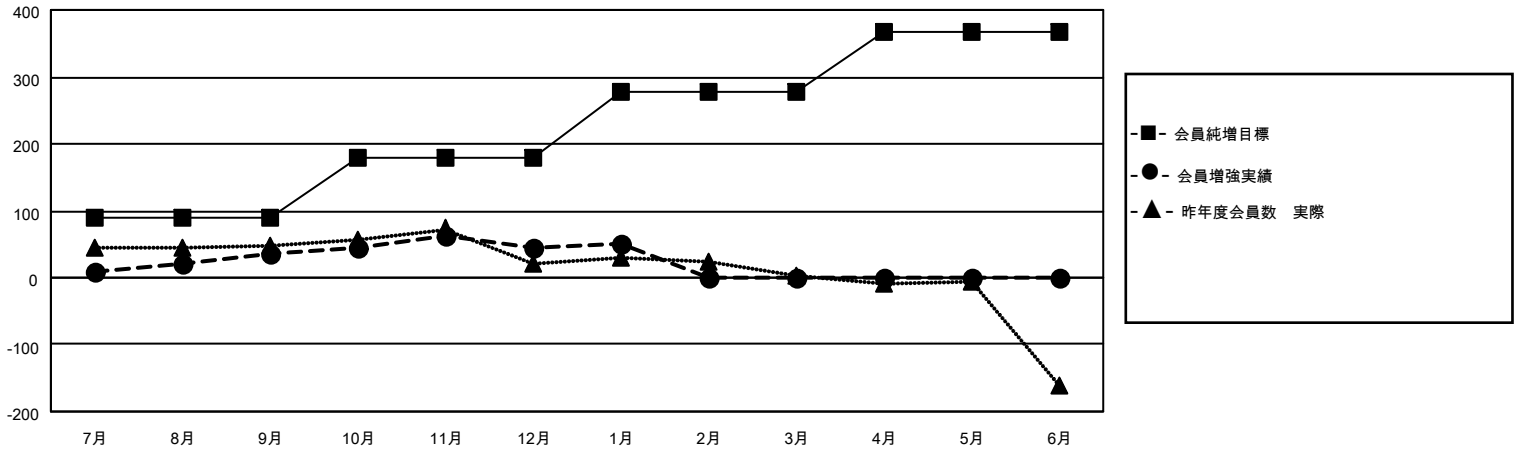

MONTHLY MEMBERSHIP PROGRESS REPORT

地域 JAPAN

District 336 C

Results as of: 1/31/2021

クラブ			
結果：2020-2021			
四半期	新クラブ目標	新クラブ	解散クラブ
7月/8月/9月	0	0	0
10月/11月/12月	1	0	0
1月/2月/3月	1	0	0
4月/5月/6月	1	0	0

名			
結果：2020-2021			
四半期	会員純増目標	会員増強実績	退会者(転籍を含む)実際
7月/8月/9月	90	107	59
10月/11月/12月	88	49	40
1月/2月/3月	100	15	9
4月/5月/6月	88	0	0

新クラブ目標及び実績累計

会員目標及び実績累計

解散クラブ: 0	50 CLUBS OF 83 一名以上の新会員を登録	男女別
		男性 2,579 (82.34%)
		女性 553 (17.66%)
退会者	会員累計データを見るには、ここをクリック	世帯主/家族会員合計 736
物故会員 15		国際会費半額の家族会員 391
クラブ解散 0		
その他 93		
合計 108		