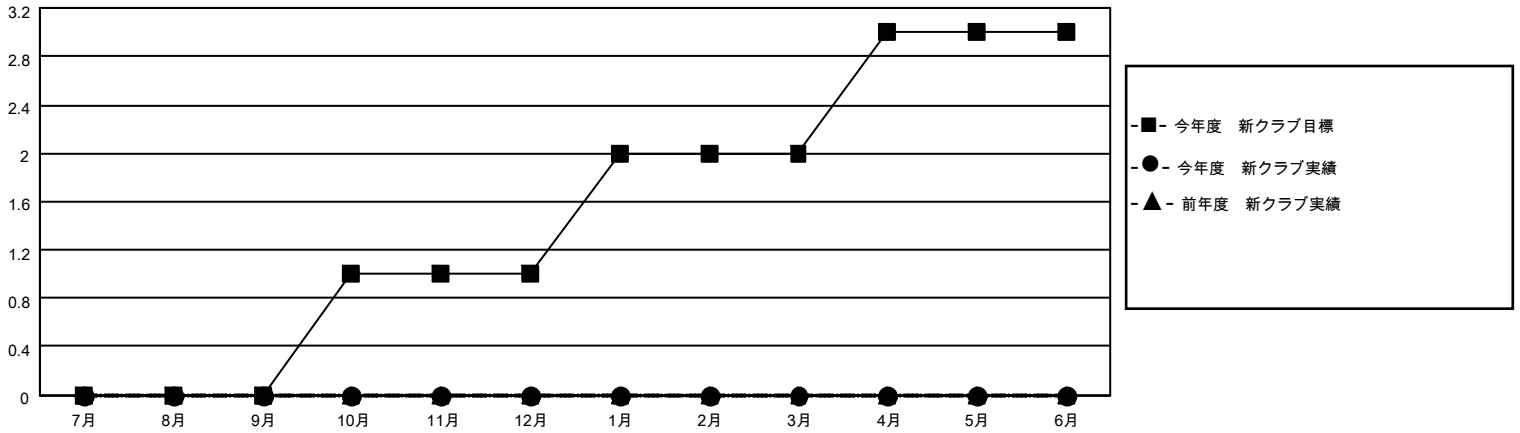

MONTHLY MEMBERSHIP PROGRESS REPORT

地域 JAPAN

District 336 C

Results as of: 1/31/2021

クラブ			
結果：2020-2021			
四半期	新クラブ目標	新クラブ	解散クラブ
7月/8月/9月	0	0	0
10月/11月/12月	1	0	0
1月/2月/3月	1	0	0
4月/5月/6月	1	0	0

名			
結果：2020-2021			
四半期	会員純増目標	会員増強実績	退会者(転籍を含む)実際
7月/8月/9月	90	107	59
10月/11月/12月	88	49	40
1月/2月/3月	100	15	9
4月/5月/6月	88	0	0

新クラブ目標及び実績累計

会員目標及び実績累計

解散クラブ: 0	50 CLUBS OF 83 一名以上の新会員を登録	男女別
		男性 2,579 (82.34%)
		女性 553 (17.66%)
退会者	会員累計データを見るには、ここをクリック	世帯主/家族会員合計 736
物故会員 15		国際会費半額の家族会員 391
クラブ解散 0		
その他 93		
合計 108		